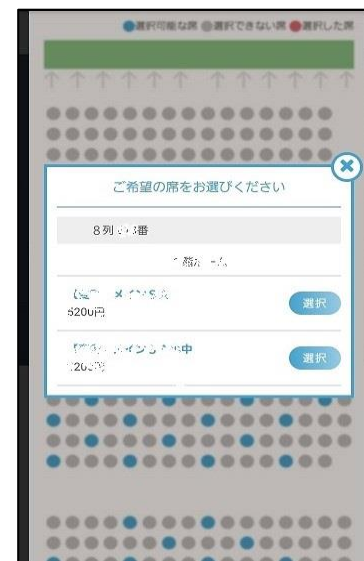

Jリーグチケットでの購入方法

ご希望の席種を選択

内容の確認

店頭発券orQR発券を選択

支払方法・発券方法を選択

会員証番号を入力 (会員のみ)

※連携済みの場合は表示されません

内容の確認・確定

座席・枚数を選択

購入完了

QRチケットの表示方法

メールから

JリーグIDでログイン

使用するチケットを選択し「QR発券」

表示されます

アプリから