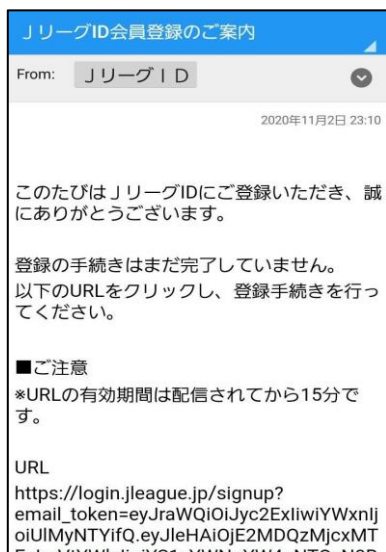

座席・枚数を選択

購入完了

QRチケットの表示方法

メールから

JリーグIDでログイン

使用するチケットを選択し「QR発券」

表示されます

アプリから

ここをタッチ

「マイチケット」をタッチ

Jリーグチケットでの購入方法 <新規登録>

Jリーグチケット →

ご希望の席種を選択

店頭発券orQR発券を選択

座席・枚数を選択

購入手続きへ進む