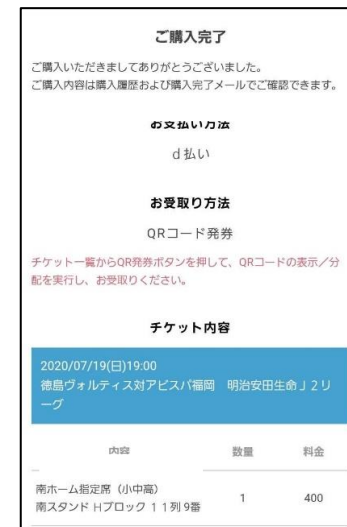

Jリーグチケットでの購入方法

※連携済みの場合は表示されません

購入完了