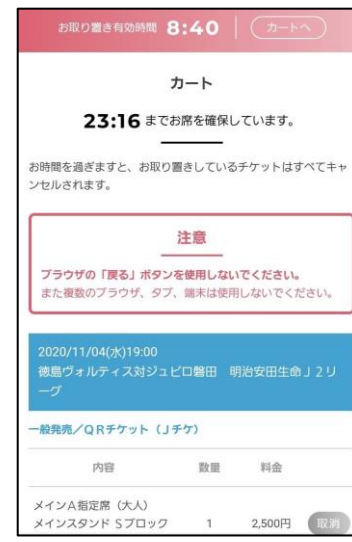

座席・枚数を選択

購入完了

QRチケットの表示方法

メールから

JリーグIDでログイン

使用するチケットを選択し「QR発券」

表示されます

アプリから

ここをタッチ

「マイチケット」をタッチ

Jリーグチケットでの購入方法 <新規登録>

Jリーグチケット →

ご希望の席種を選択

店頭発券orQR発券を選択

座席・枚数を選択

購入手続きへ進む