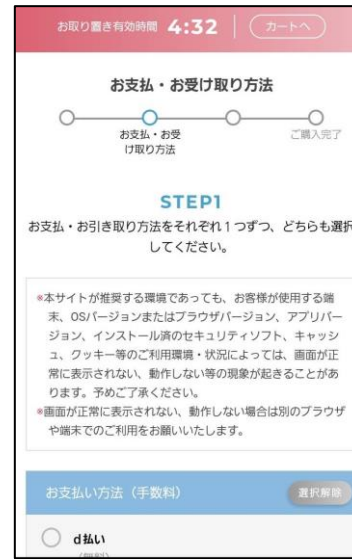

座席・枚数を選択

購入完了

QRチケットの表示方法

メールから

JリーグIDでログイン

使用するチケットを選択し「QR発券」

表示されます

アプリから

ここをタッチ

「マイチケット」をタッチ

Jリーグチケットでの購入方法 <新規登録>

Jリーグチケット →

ご希望の席種を選択

店頭発券orQR発券を選択

座席・枚数を選択

購入手続きへ進む